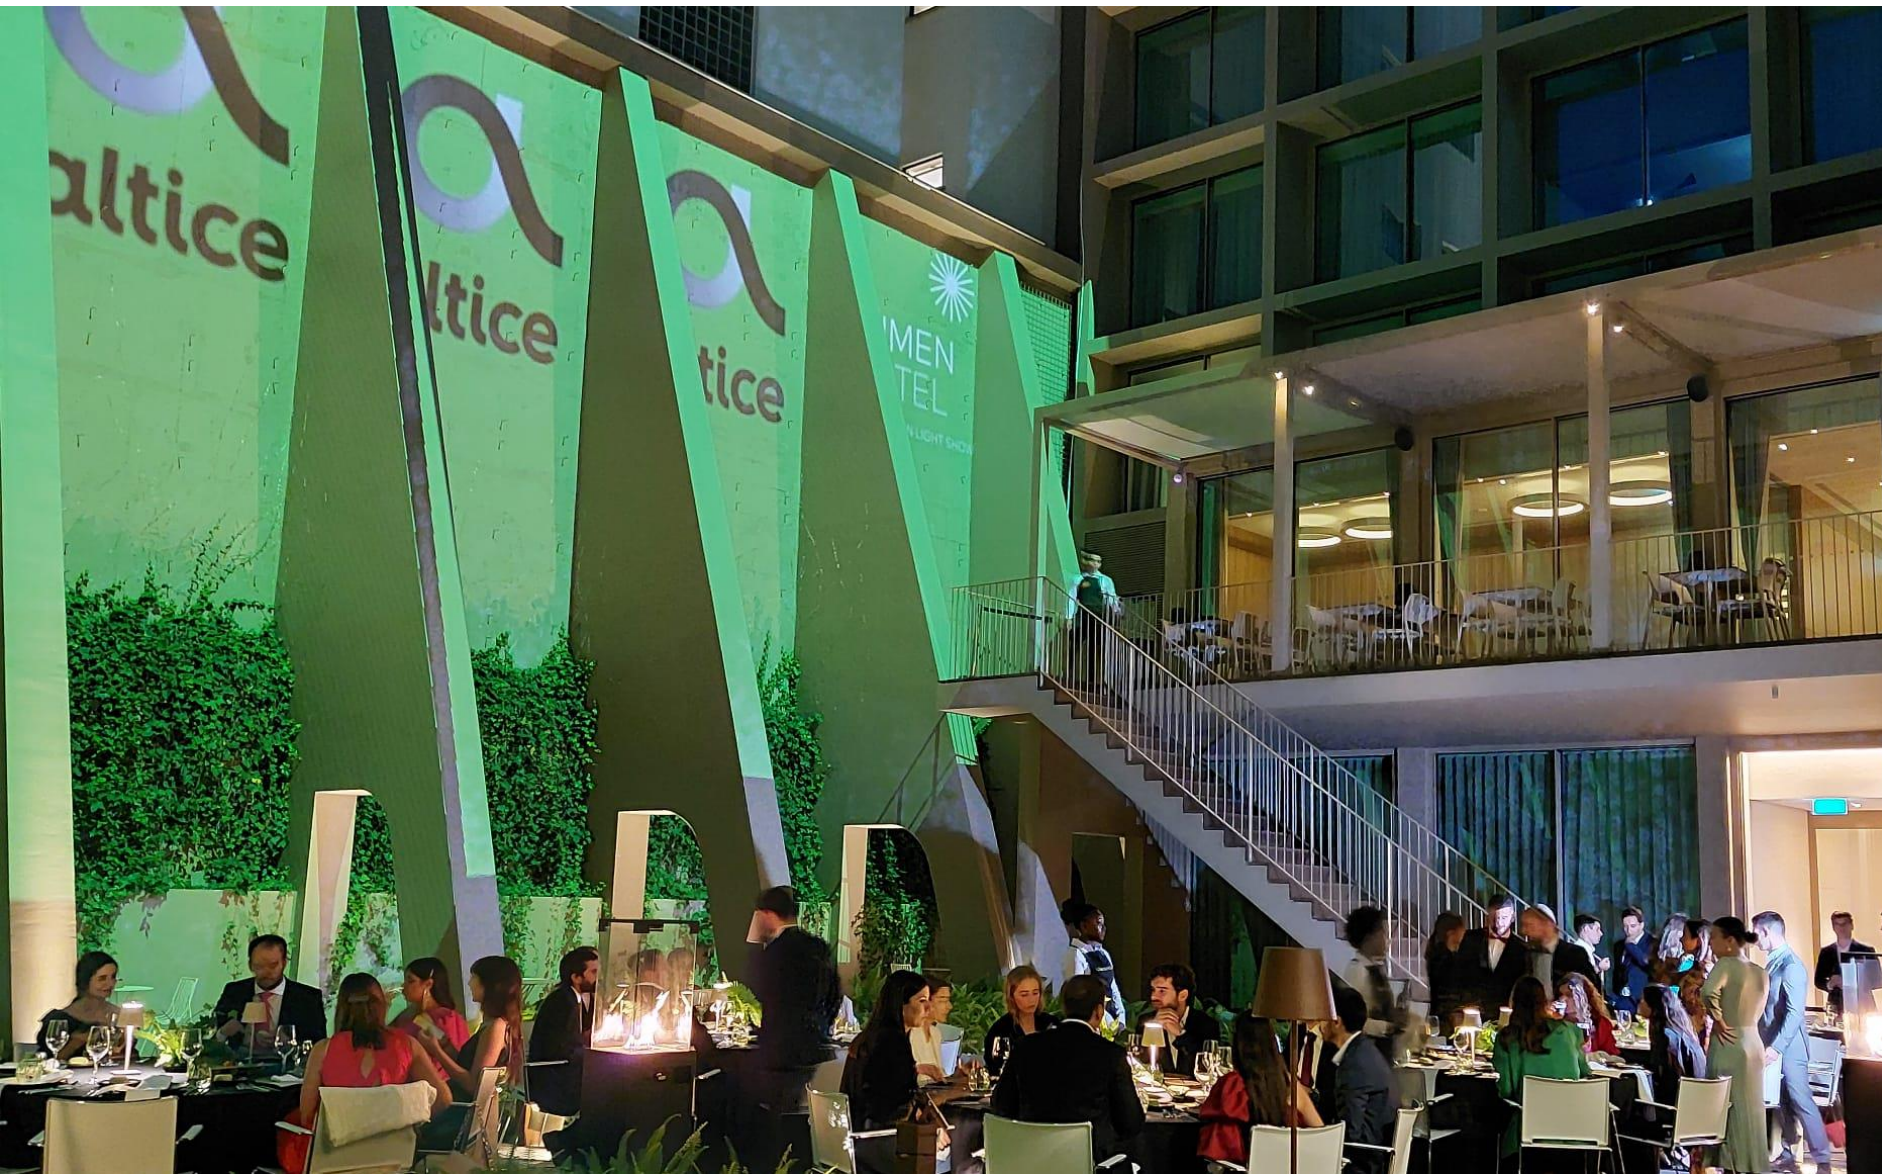

Coffee breaks, Open Bar, almoços, jantares e tantos outros serviços pode ser realizados neste espaço.

LUMEN
HOTEL
& THE LISBON LIGHT SHOW

Páteo Fotossíntese

Os famosos Garden Dinner, o espaço deslumbrante, imersivo, vibrante aliado a refeições absolutamente fantásticas fazem com que a cada evento, um sucesso se repita.