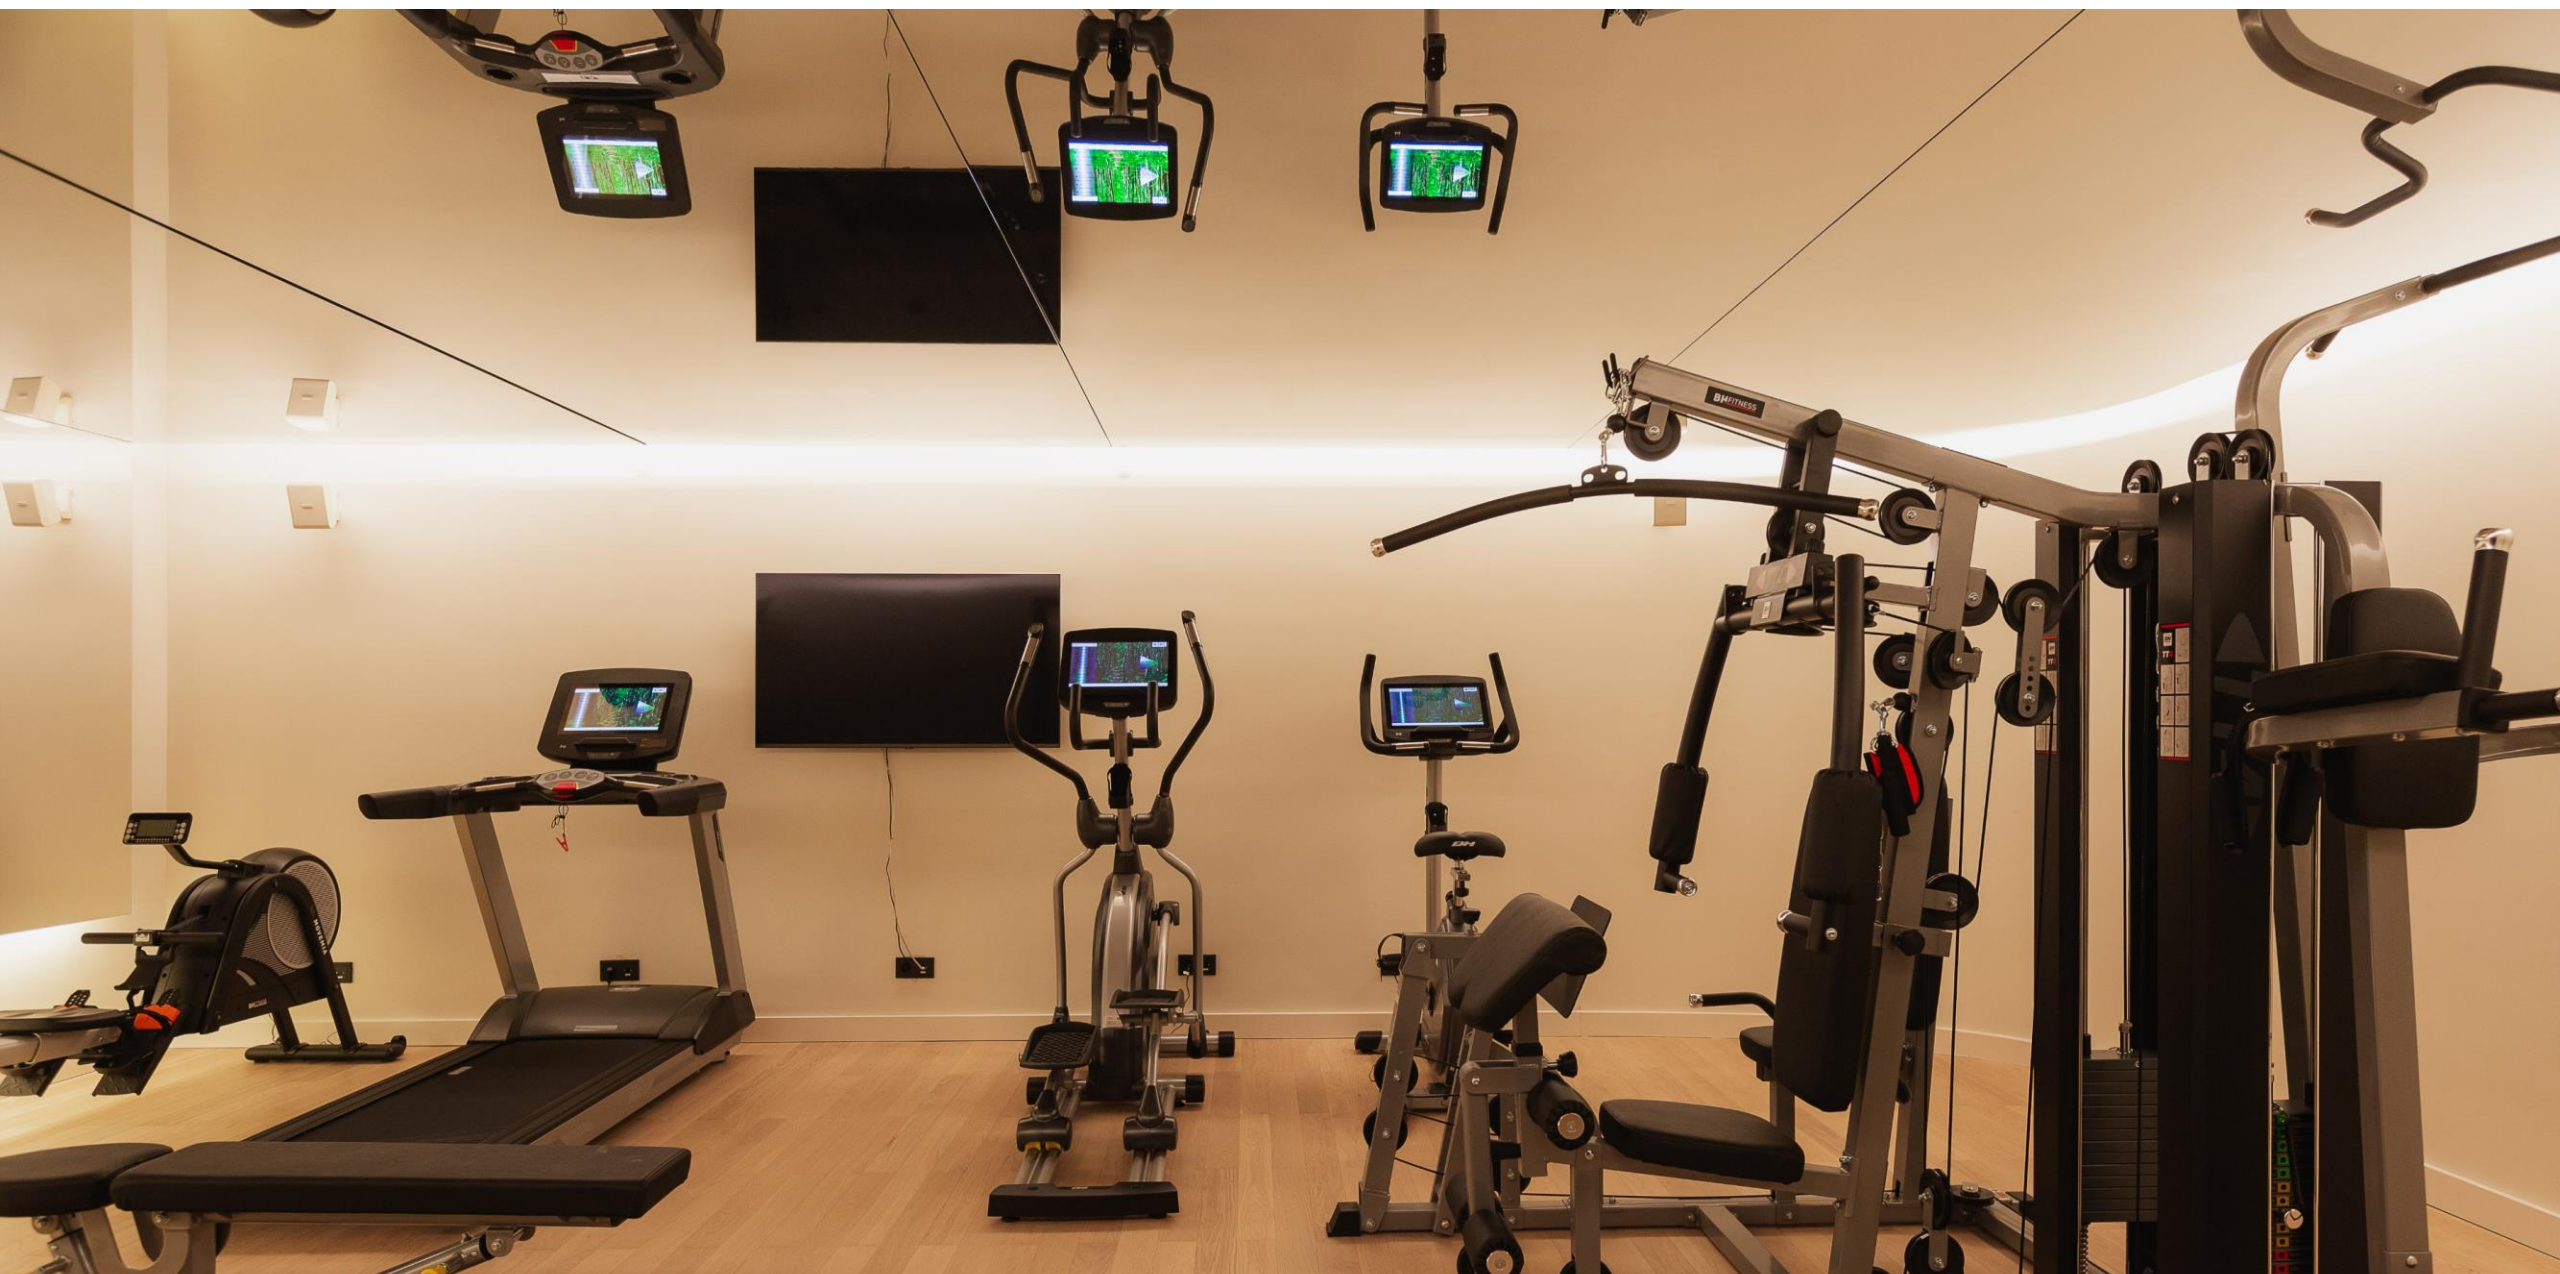

GINÁSIO REFLEXO